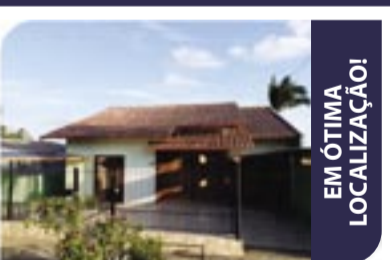

EM ÓTIMA
LOCALIZAÇÃO!

Mobiliada, 03 dormitórios (1 suíte), sala de estar/jantar, varanda, garagem para 03 carros, pátio com piscina e quiosque. Estuda receber imóvel de menor valor.

R$ 430.000,00 / CA-0694